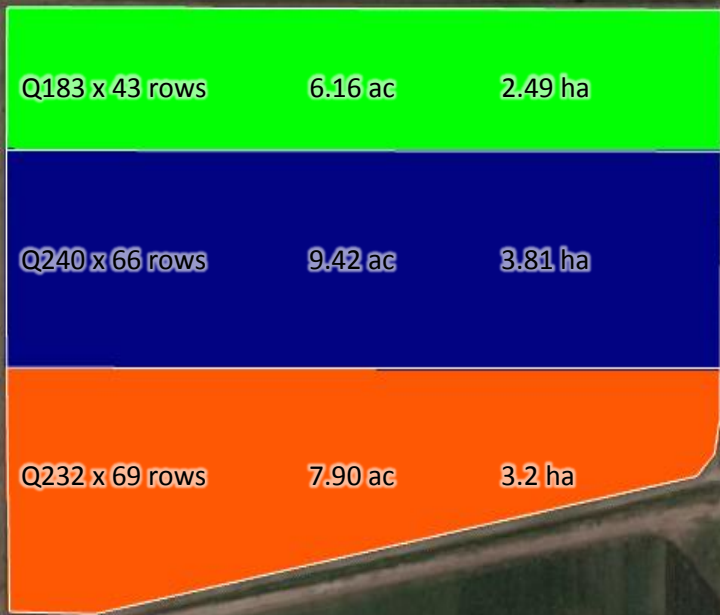

P & K Distribution 1R Plot 2020

200 m