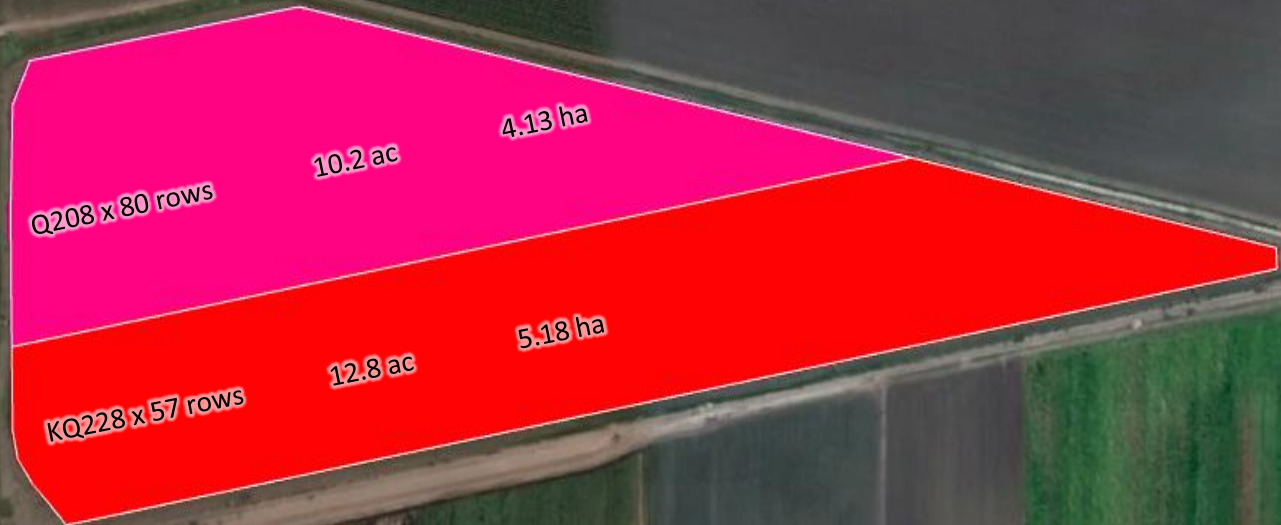

P & K Distribution 1R Plot 2020

200 m